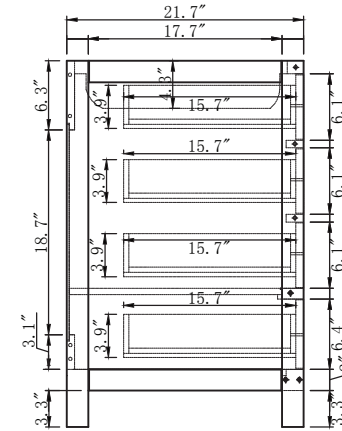

TOP

SIDE

BACK

AVANT
STYLES

SPECIFICATIONS

www.avant-styles.com

SKU: GD-50060

REV1.13.18