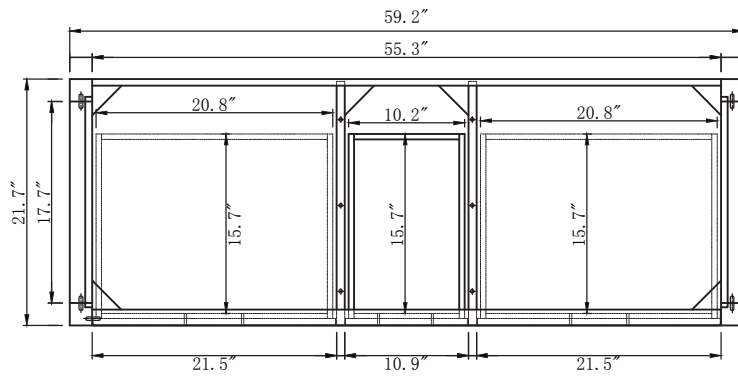

TOP

SIDE

BACK

AVANT
STYLES

SPECIFICATIONS

www.avant-styles.com

SKU: GD-50060

REV1.13.18