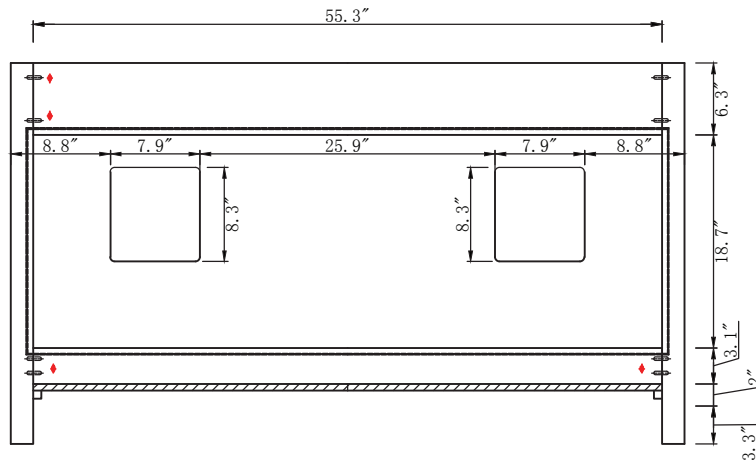

TOP

SIDE

BACK

AVANT
STYLES

SPECIFICATIONS

www.avant-styles.com

SKU: GD-50060

REV1.13.18